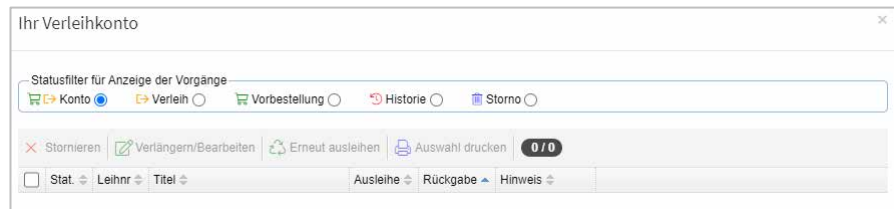

2.4 Audiomedien

Bei Audiomedien handelt es sich um Verleihmedien im CD-/DVD-Format.

3 Filterung

Zur zielgerichteten Suche und Eingrenzung der Ergebnislisten besteht die Möglichkeit, einen komfortablen Filter anzuwenden.