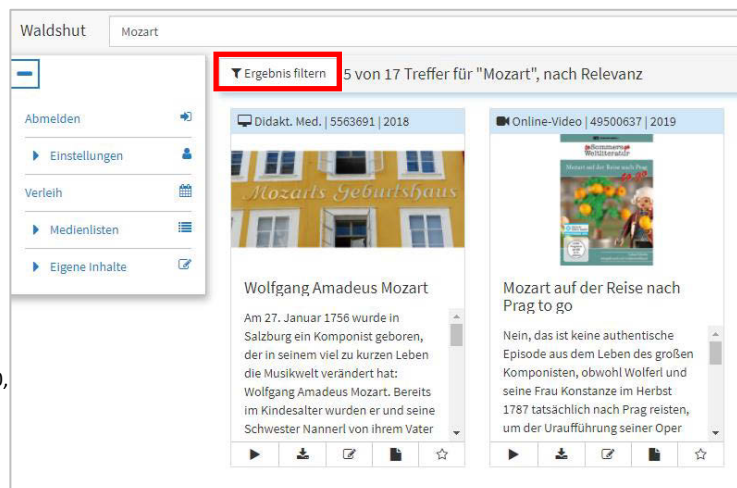

3 Filterung

Zur zielgerichteten Suche und Eingrenzung der Ergebnislisten besteht die Möglichkeit, einen komfortablen Filter anzuwenden.