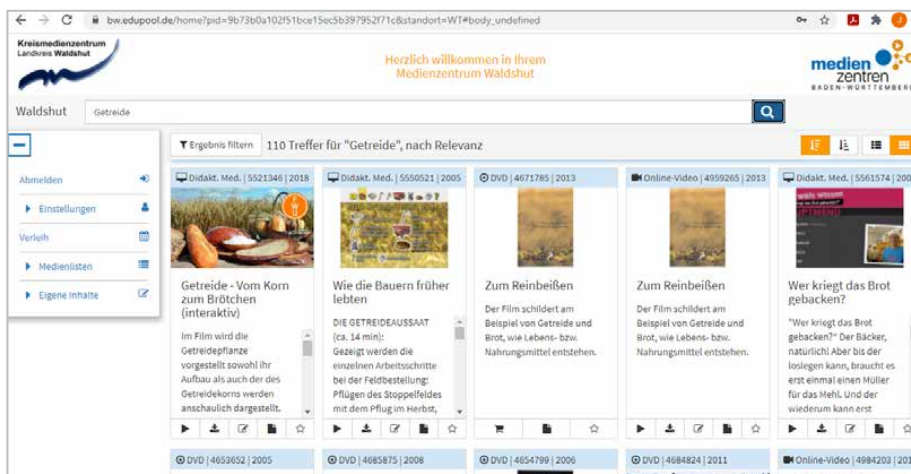

EDUPOOL 02/Medienrecherche

Stand 27.02.2021

1 Grundeinstellungen

In EDUPOOL lassen sich alle Medien, für die der Landkreis Waldshut Lizenzen erworben hat, recherchieren. Darüber hinaus bietet die Plattform die Recherche in verschiedenen öffentlichen und auch Fach-Mediatheken, die sich per Mausclick zu- oder abschalten lassen.

- **Einstellungen/Suchoptionen**

- Nicht vergessen: *Speichern*

2 Medientypen

Geben Sie einen möglichst treffenden Begriff in das Suchfeld ein und klicken Sie anschließend auf die Lupe, - Sie erhalten nach kurzer Zeit eine nach inhaltlicher Relevanz sortierte Trefferliste. Die Sortierung (auf-/absteigend) bzw. die Ansicht (Liste oder Galerie) lassen sich nachträglich verändern.

shut.de

Die Ergebnisliste umfasst verschiedene Medienformate, die im Folgenden kurz dargestellt sind.

2.1 Online-Video

Medientyp/Mediennummer/Erscheinungsjahr

Per Mausklick auf die Grafik startet das Medium automatisch, es kann also ohne Zwischenspeichern direkt an Ort und Stelle (z.B. im Klassenzimmer) gestreamt werden.